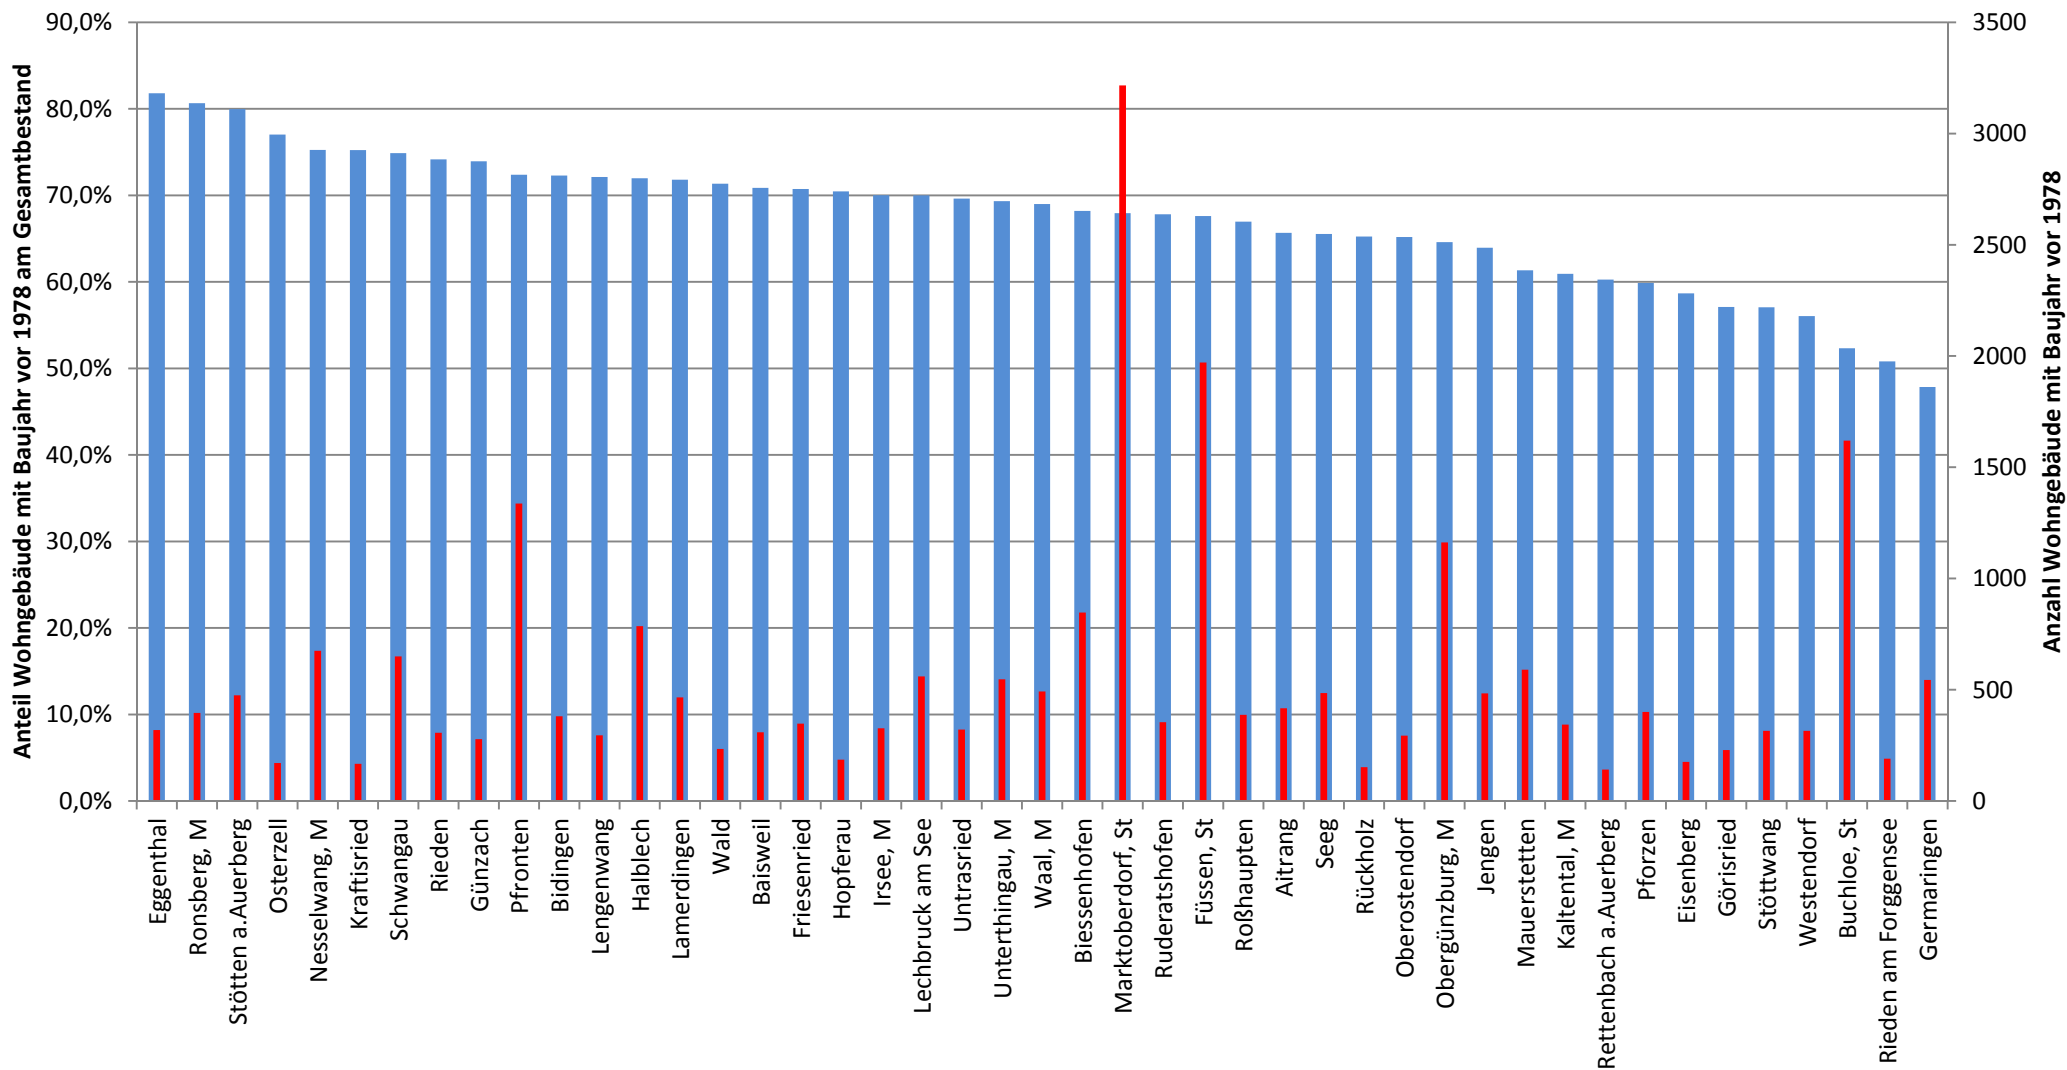

Anteil Altbauten Bj. vor 1978 nach Kommune

■ Anteil Gebäude vor 1978 in der Kommune ■ Anzahl absolut vor 1978

Quelle: Bayerisches Landesamt für Statistik und Datenverarbeitung, 2015