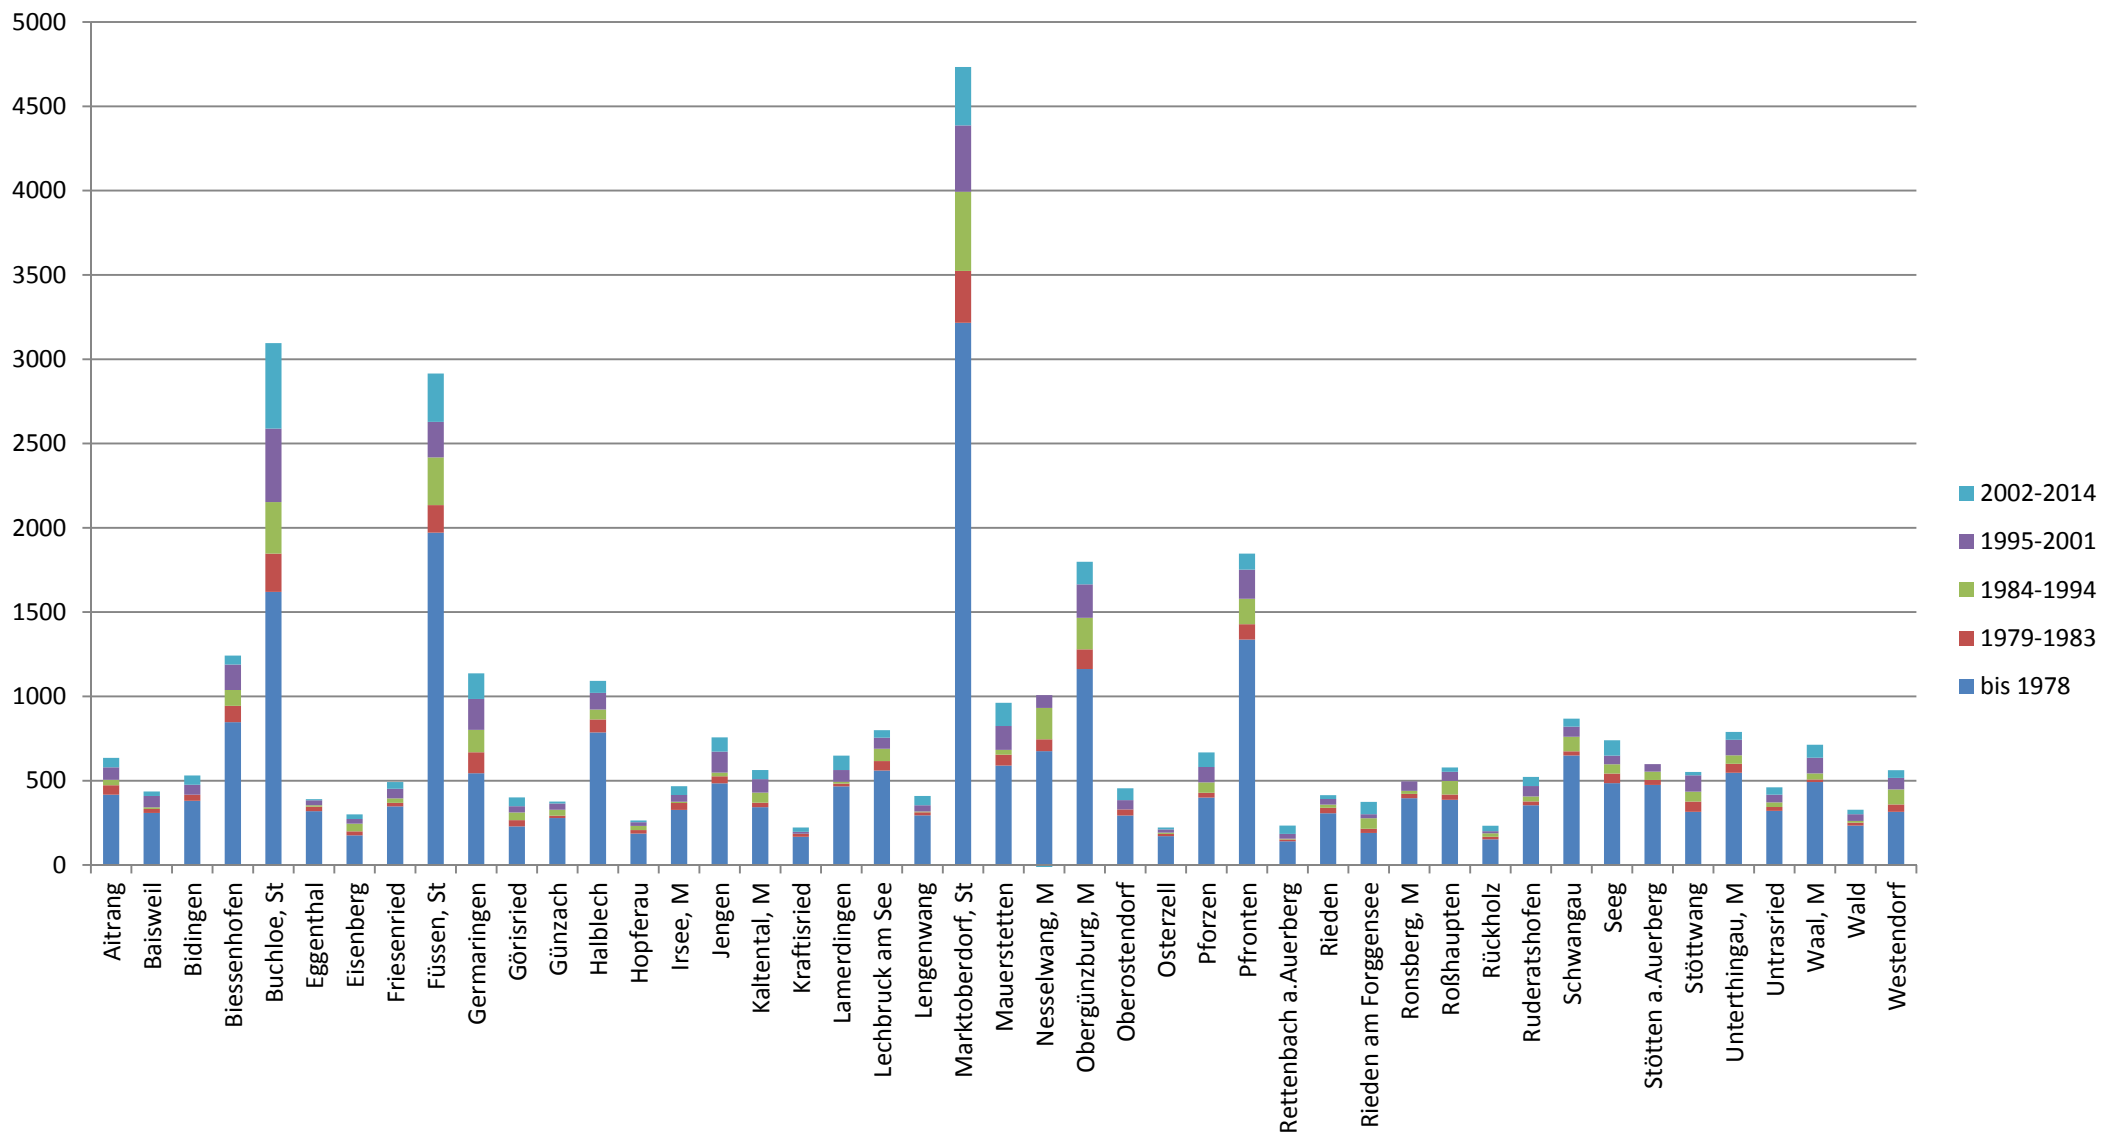

## Anzahl der Wohngebäude nach Kommune und Altersklasse

Quelle: Bayerisches Landesamt für Statistik und Datenverarbeitung, 2015